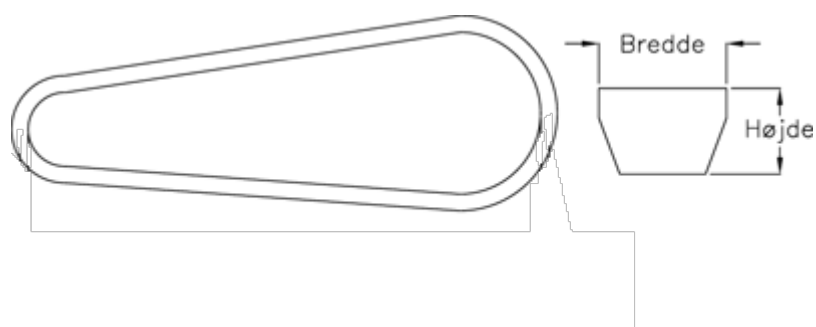

Varenummer: 601962461187
Beskrivelse: Gates kilerem SPZ 1187 Ld 1187
DELTA NARROW

Mål

Bredde	= 10
Højde	= 8
Middellængde	= 1187